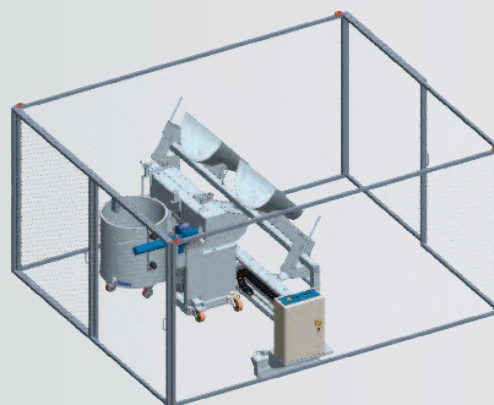

Macchina con gabbia perimetrale di sicurezza in conformità alla direttiva 2006/42/CE.

Machine with perimeter safety cage according to directive 2006/42/EC.

Machine avec cage périmétrique de sécurité conformément à la directive 2006/42/CE.

Máquina con jaula perimetral de seguridad según la directiva 2006/42/CE.

Оборудование с защитным сетчатым ограждением в соответствии с требованиями директивы 2006/42/CE.