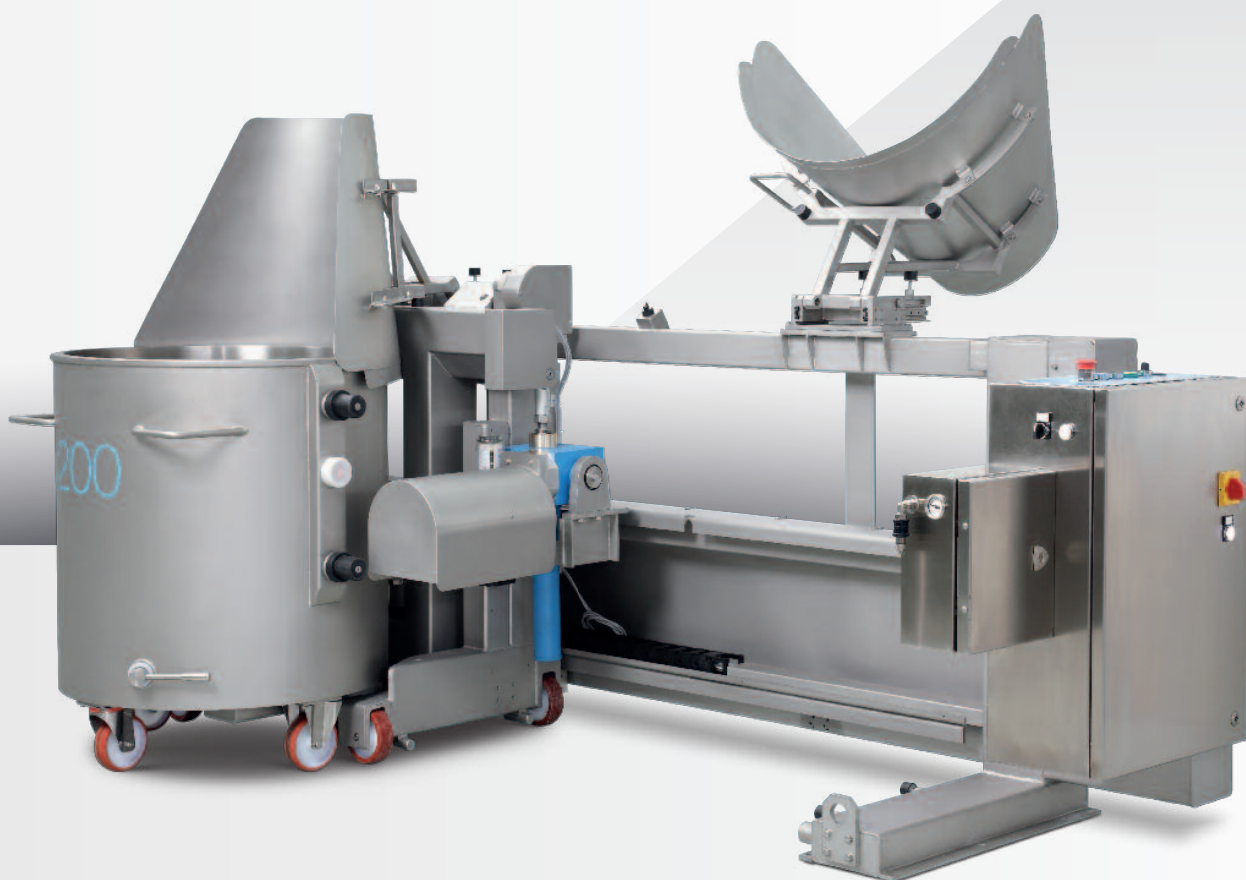

Macchina con gabbia perimetrale di sicurezza in conformità alla direttiva 2006/42/CE.

Machine with perimeter safety cage according to directive 2006/42/EC.

Machine avec cage périmétrique de sécurité conformément à la directive 2006/42/CE.

Máquina con jaula perimetral de seguridad según la directiva 2006/42/CE.

Оборудование с защитным сетчатым ограждением в соответствии с требованиями директивы 2006/42/CE.